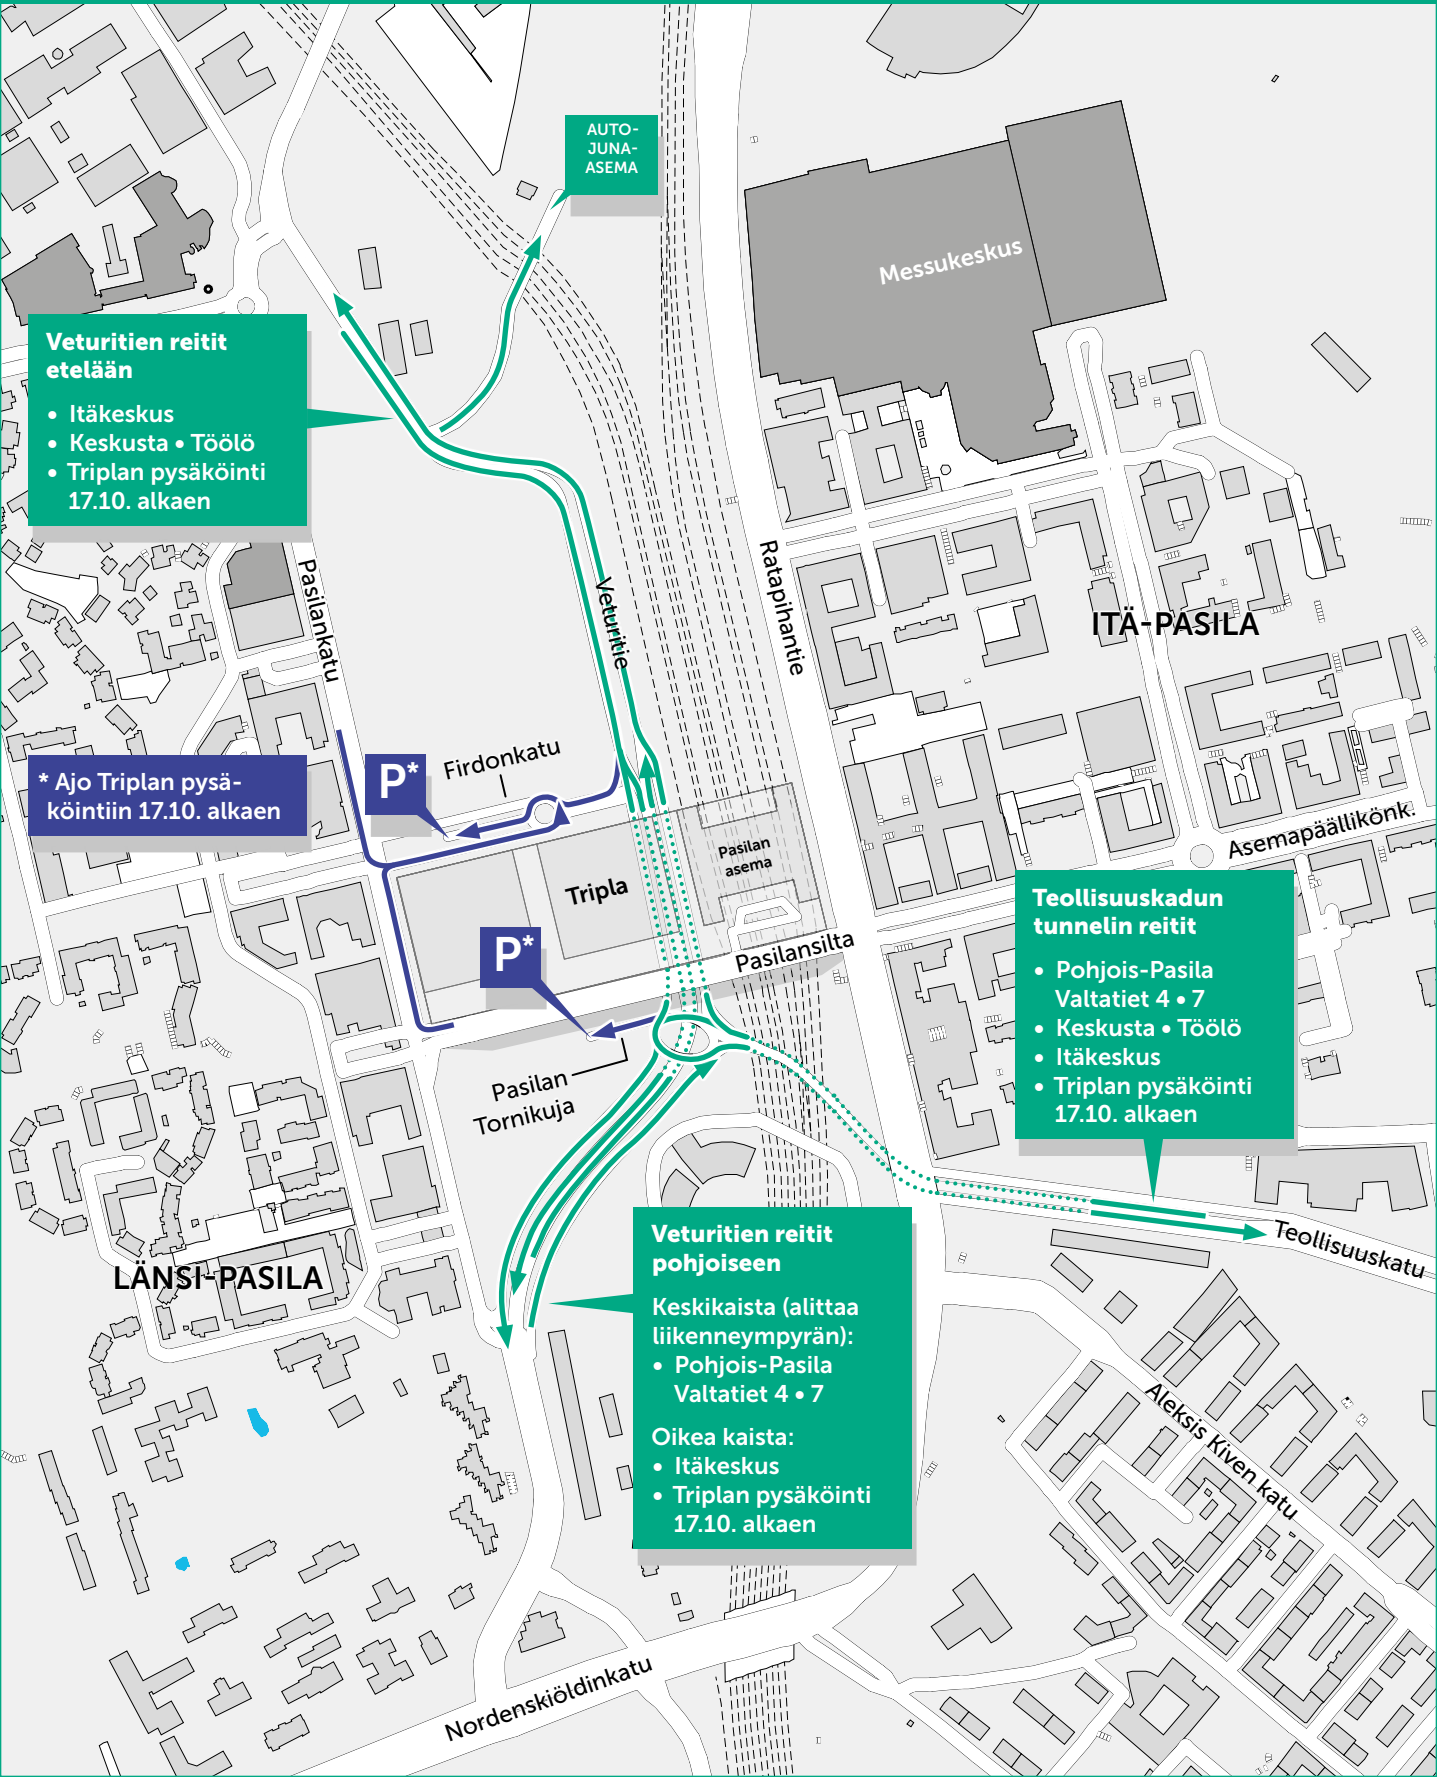

## Veturitien reitit etelään

- Itäkeskus
- Keskusta • Töölö
- Triplan pysäköinti 17.10. alkaen

\* Ajo Triplan pysäköintiin 17.10. alkaen

Firondonkatu

Pasilan Tornikuja

## Veturitien reitit pohjoiseen

- Keskikaista (alittaa liikenneympyrän):
- Pohjois-Pasila Valtatiet 4 • 7
- Oikea kaista:
- Itäkeskus
  - Triplan pysäköinti 17.10. alkaen

## Teollisuuskadun tunnelin reitit

- Pohjois-Pasila Valtatiet 4 • 7
- Keskusta • Töölö
- Itäkeskus
- Triplan pysäköinti 17.10. alkaen

LÄNSI-PASILA

ITÄ-PASILA

Asemapäällikönk.

Teollisuuskatu

Aleksis Kiven katu

Nordenskiöldinkatu

Ratapiintie

Pasilan asema

Pasilansilta

Tripla

Messukeskus

AUTO-JUNA-ASEMA

Pasilankatu